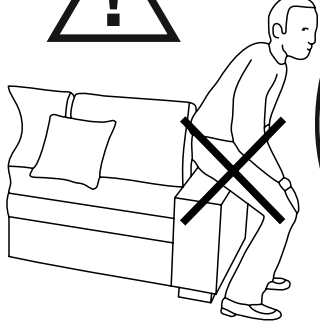

MONTAGEANLEITUNG

MARK 3S.REC
MARK REC.3S

20-05/2025

Vor der Montage bitte
beiliegende Informationen
beachten

<p>A  Ax3 M6x40</p>	<p>B  Bx13 5x40</p>	<p>C  Cx1 Plastic leg</p>	<p>D  Dx6 Plastic leg</p>
<p>E  Ex3 M8x24</p>	<p>F  Fx13 Felt</p>	<p>G  Gx1 Key4</p>	

3a

3b

4a

4b

WARNING

DE Dieses Möbel hat eine lange und anstrengende Reise hinter sich. Bevor Sie es benutzen, schütteln und klopfen Sie die Kissen zurecht. Das verleiht dem Aussehen Eleganz und Attraktivität.