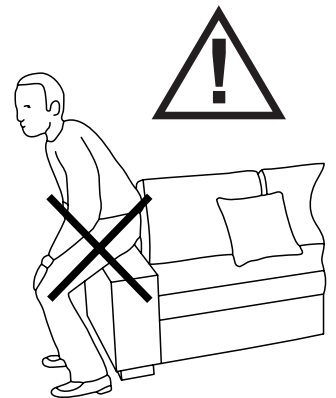

MONTAGEANLEITUNG

BABE 1,5S.REC BABE REC.1,5S

12-02/2026

Vor der Montage bitte
beiliegende Informationen
beachten

<p>A  Ax6 M6x40</p>	<p>B  Bx7</p>	<p>C  Cx14 M6x30</p>	<p>D  Dx8 M6x20</p>
<p>E  Ex20</p>	<p>F  Fx4</p>	<p>G  Gx1 Key4</p>	

WARNING

DE Dieses Möbel hat eine lange und anstrengende Reise hinter sich. Bevor Sie es benutzen, schütteln und klopfen Sie die Kissen zurecht. Das verleiht dem Aussehen Eleganz und Attraktivität.

GB We can recommend the cushions to elegant appearance. The safe is in order to rest.